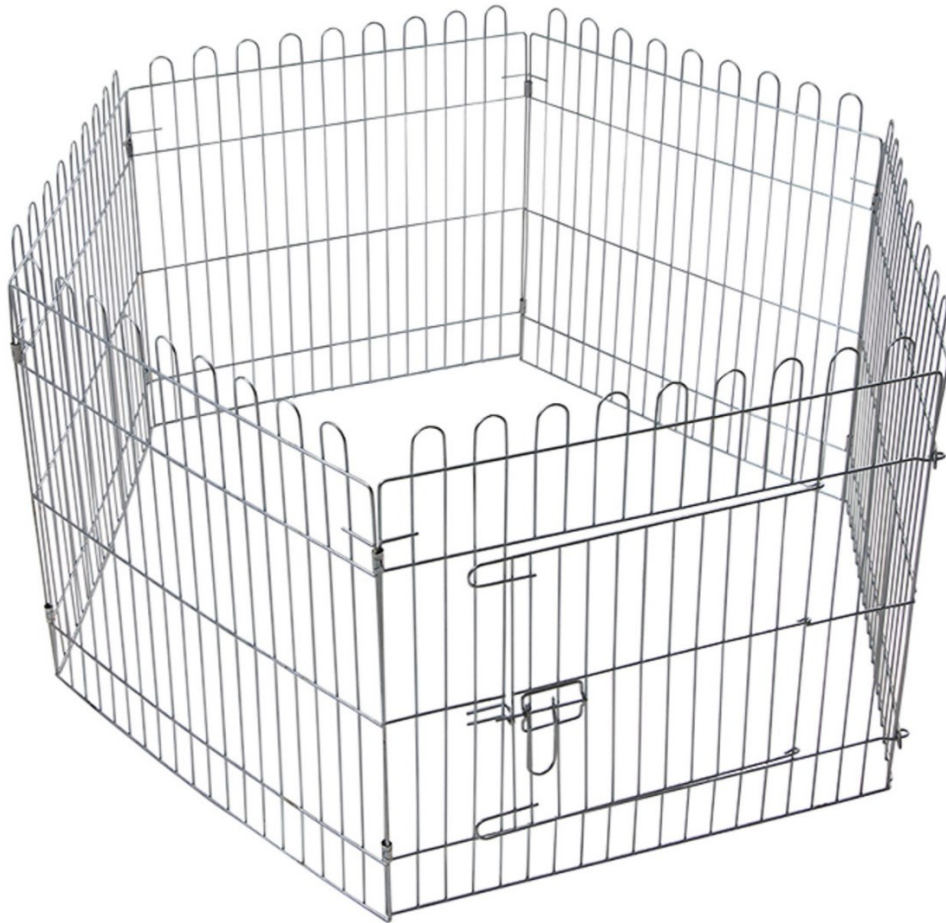

1. Ren silvester cottage wit

Laroy duvo : 603/243

L 116 cm – B 112 cm – H 45 cm

Bouwpakket

2. Knaagdierenpark 6 panelen

Laroy duvo: uit collectie

L 60 cm – H 56 cm – 6 stuks

Bouwpakket

5. Happy ren

Flamingo: 300303

L 108 cm – B 122 cm – H 58 cm

Bouwpakket

6.

V

L cm – B cm – H cm

Bouwpakket

7. Ren vario

Kerbl: 84399

L 120 cm – B 120 cm – H 59 cm

Bouwpakket

8. Ren voor vrije uitloop

Vadigran: Nobby 18019

L 60 cm - B 60 cm - H 60 cm 6 panelen

Bouwpakket

9. Ren volledig gesloten

Mortier:

L 200 cm – B 100 cm – H 80 cm

Bouwpakket

10. Ren volledig gesloten grijs

Mortier:

L 200 cm – B 100 cm – H 80 cm

Bouwpakket