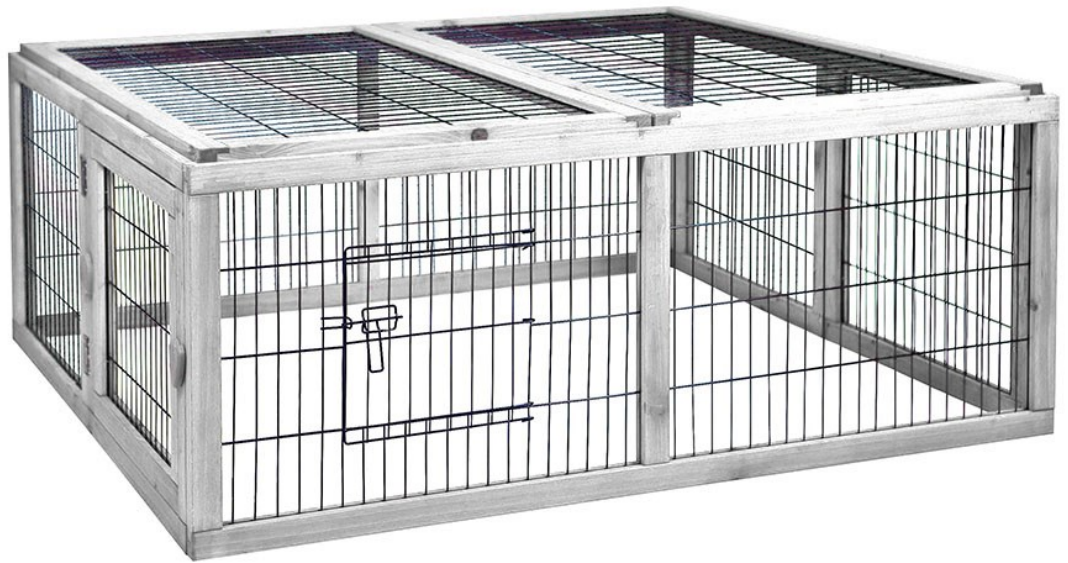

1. Ren silvester cottage wit

Laroy duvo : 603/243

L 116 cm – B 112 cm – H 45 cm

Bouwpakket

2. Knaagdierenpark 6 panelen

Laroy duvo: uit collectie

L 60 cm – H 56 cm – 6 stuks

Bouwpakket

3. Park nevada tosca

Vadigran: 9620

L 122 cm - B 108 cm - H 59 cm

Bouwpakket

4. Arena cottage

Flamingo: 210928

L 107 cm - B 116 cm - H 47 cm

Bouwpakket

5. Happy ren

Flamingo: 300303

L 108 cm – B 122 cm – H 58 cm

Bouwpakket

6.

V

L cm – B cm – H cm

Bouwpakket

7. Ren vario

Kerbl: 84399

L 120 cm – B 120 cm – H 59 cm

Bouwpakket

8. Ren voor vrije uitloop

Vadigran: Nobby 18019

L 60 cm - B 60 cm - H 60 cm 6 panelen

Bouwpakket